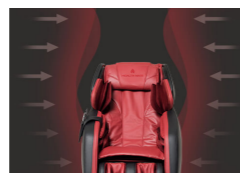

Het **S-track** rollensysteem, of ook wel het meer verouderde systeem genoemd, volgt de **kromming van je ruggengraat tot je staartbeen**.

Enkele jaren geleden werd de eerste massagestoel met het **L-track** rollensysteem gelanceerd. De grootste vooruitgang in de massagestoeltechnologie van de voorbije jaren. Het L-track rollensysteem beweegt van jouw nek tot aan de hamstrings.

Wat maakt een Health Mate massagezetel zo bijzonder?

Ervaar het ultieme comfort dankzij deze slimme functies:

Ergonomisch L-frame

Automatische lichaamsherkenning

Ergonomisch L-frame

Gewichtloos effect

Als een warm deken

Voetenmassage

Full body luchtmassage

Aanpasbare beenlengte

Grondige kuitmassage

KOM DE MASSAGEZETELS ZELF TESTEN

Wil je graag eens proeven van alle voordelen alvorens je besluit om elke dag heilzaam te relaxen bij jou thuis? Ontdek dan wat een Health Mate massagezetel voor jouw lichaam kan betekenen tijdens een gratis proefsessie. Maak gerust een afspraak voor een testbeurt bij een van onze verdelers in je buurt. Je vindt ze op healthmate.be.