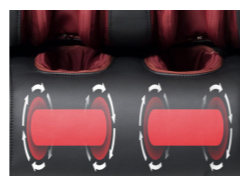

Het **S-track** rollensysteem, of ook wel het meer verouderde systeem genoemd, volgt de **kromming van je ruggengraat tot je staartbeen**.

Enkele jaren geleden werd de eerste massagestoel met het **L-track** rollensysteem gelanceerd. De grootste vooruitgang in de massagestoeltechnologie van de voorbije jaren. Het L-track rollensysteem beweegt van jouw nek tot aan de hamstrings.

Wat maakt een Health Mate massagezetel zo bijzonder?

Ervaar het ultieme comfort dankzij deze slimme functies:

Ergonomisch L-frame

Automatische lichaamsherkenning

Ergonomisch L-frame

Gewichtloos effect

Als een warm deken