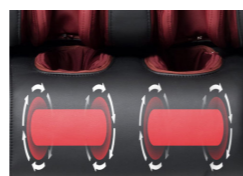

Effet d'apesanteur

Massage des pieds