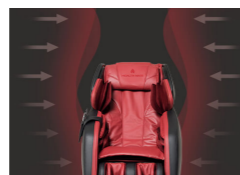

Le système de roulement avec **cadre en S**, également appelé système obsolète, suit la **courbure de la colonne vertébrale jusqu'au coccyx**.

Il y a quelques années, le premier fauteuil de massage doté du système de roulement avec **cadre en L** a été lancé. Il s'agit de la plus grande avancée technologique de ces dernières années dans le domaine des fauteuils de massage. Le système de rouleaux avec cadre en L se déplace **de la nuque aux ischio-jambiers**.

Quels sont les éléments distinctifs du fauteuil de massage Health Mate ?

Expérimentez le confort ultime grâce à ces fonctions intelligentes :

Cadre en L ergonomique

Reconnaissance automatique du corps

Étirement des jambes et des lombaires

Effet d'apesanteur

Comme une couverture chaude

Massage des pieds

Massage à l'air du corps entier

Longueur de jambe réglable

Massage en profondeur des mollets

VENEZ TESTER VOUS-MÊME LES FAUTEUILS DE MASSAGE

Souhaitez-vous avoir un aperçu de tous les avantages avant de décider de vous détendre et de vous faire du bien chez vous tous les jours ? Découvrez alors ce qu'un fauteuil de massage Health Mate peut faire pour votre corps lors d'une séance d'essai gratuite. N'hésitez pas à prendre rendez-vous pour une séance d'essai chez un de nos distributeurs près de chez vous. Vous les trouverez sur healthmate.be.